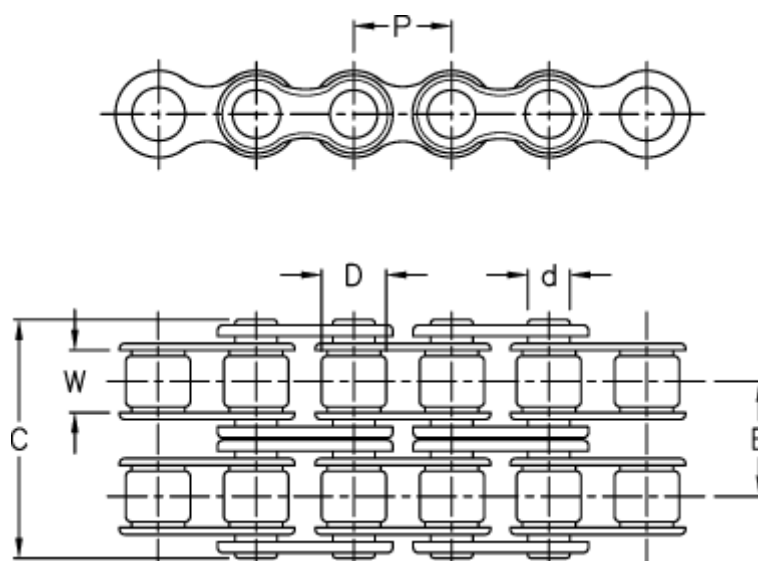

Varenummer: 6100122060

Beskrivelse: KLEEchain rustfast rullekæde - 5/8" - Duplex 10-B2
Åben kæde på metermål

Mål

Betegnelse	= 10 B-2	W = 9,65
Brudkraft	= 56200N	
C	= 36,10	
d	= 5,08	
D	= 10,16	
E	= 16,59	
Kæde størrelse	= 5/8"	
P	= 15,875	